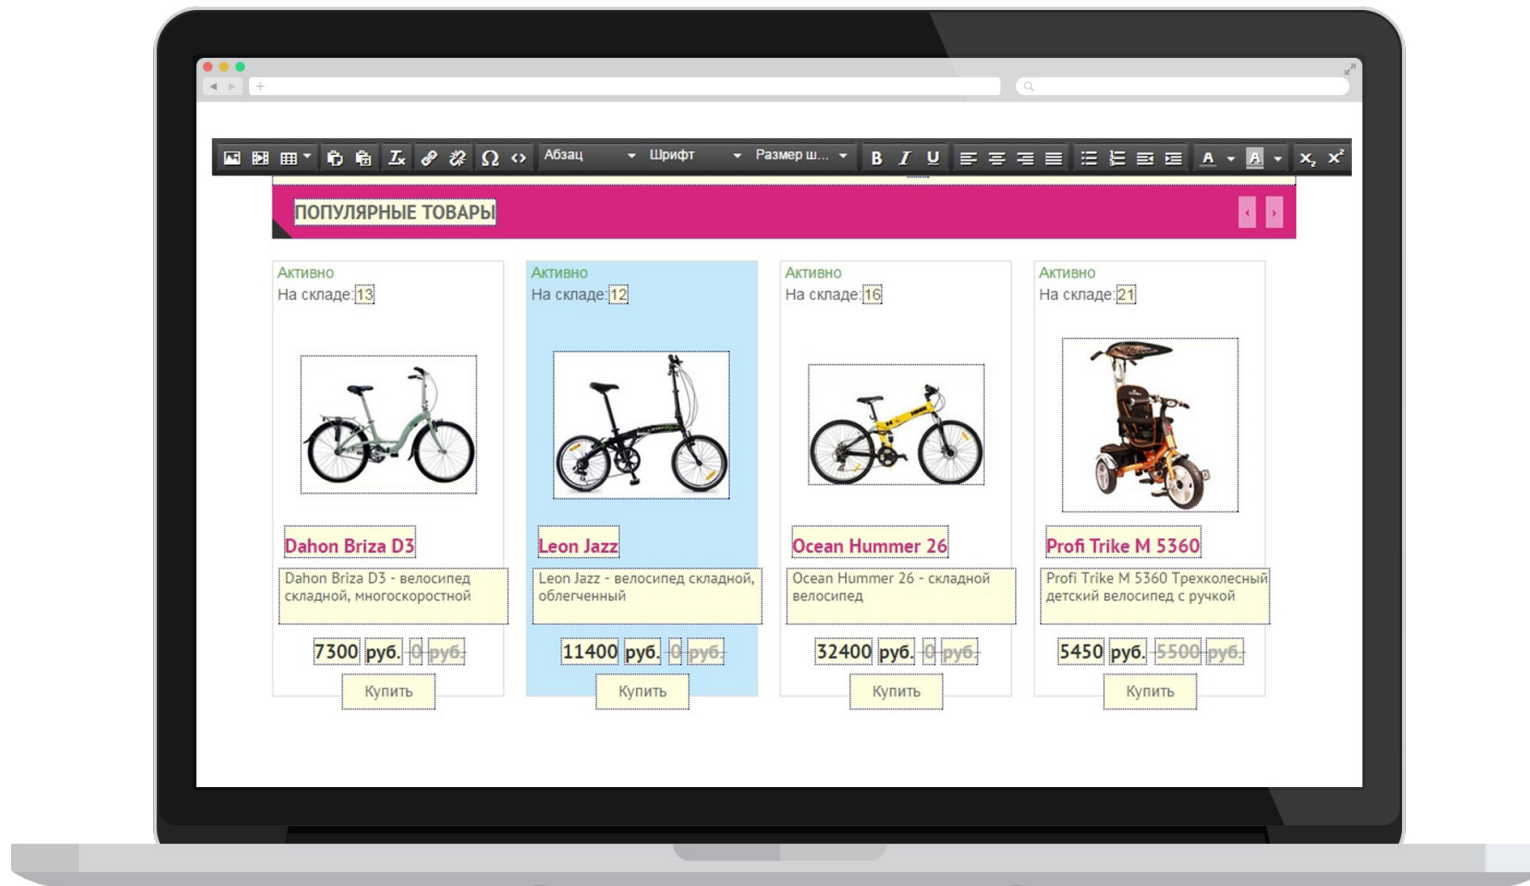

Edit-In-Place

Редактируйте контент прямо на сайте