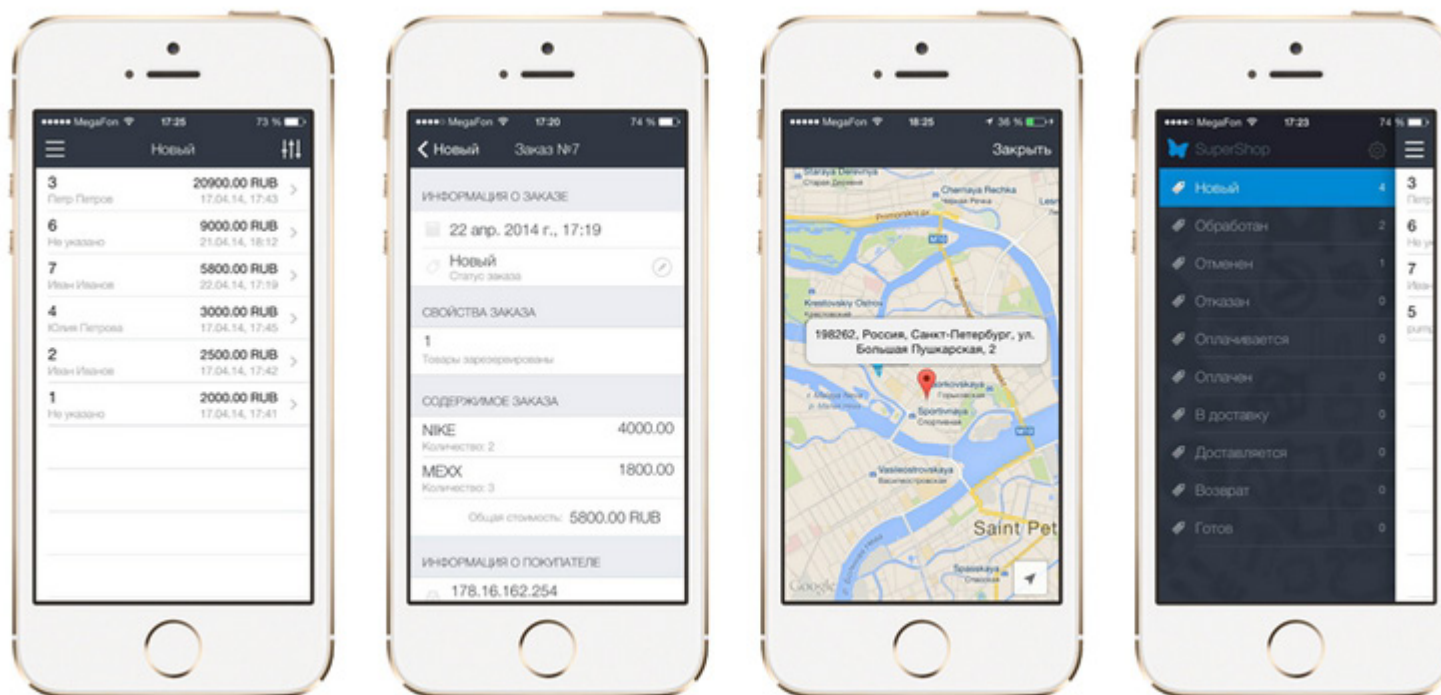

9. UMI.Manager

Управляйте заказами через смартфон и планшет.